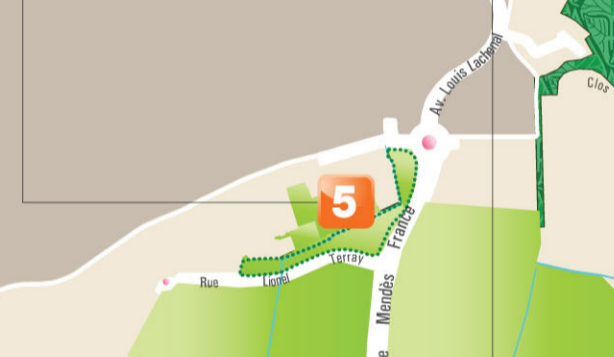

1 Square Stéphane Hessel

2 Square Boisbriand

3 Parc Montessuit

19 Bois des Prunelliers

20 Jardins Familiaux de Romagny

21 Plaine de jeux de Romagny

4 Parc la Fantasia

5 Espace des Gavilles

6 Les jardins du Planet

7 Bords d'Arve

8 Parc Valeury

9 Jardin des Iris

10 Les Coteaux du Vernand

11 Parc du Pralère

12 Square Brassens Joroux

13 Square René Cassin

Légende

- Parcs ou squares urbains
- Jardins familiaux
- Espaces boisés
- Pelouses, prairies
- Ronds points fleuris

17 Square Dom Bellot

18 Parc Eugène Maitre

14 Jardins Familiaux du Perrier

16 Parc Olympe de Gougues