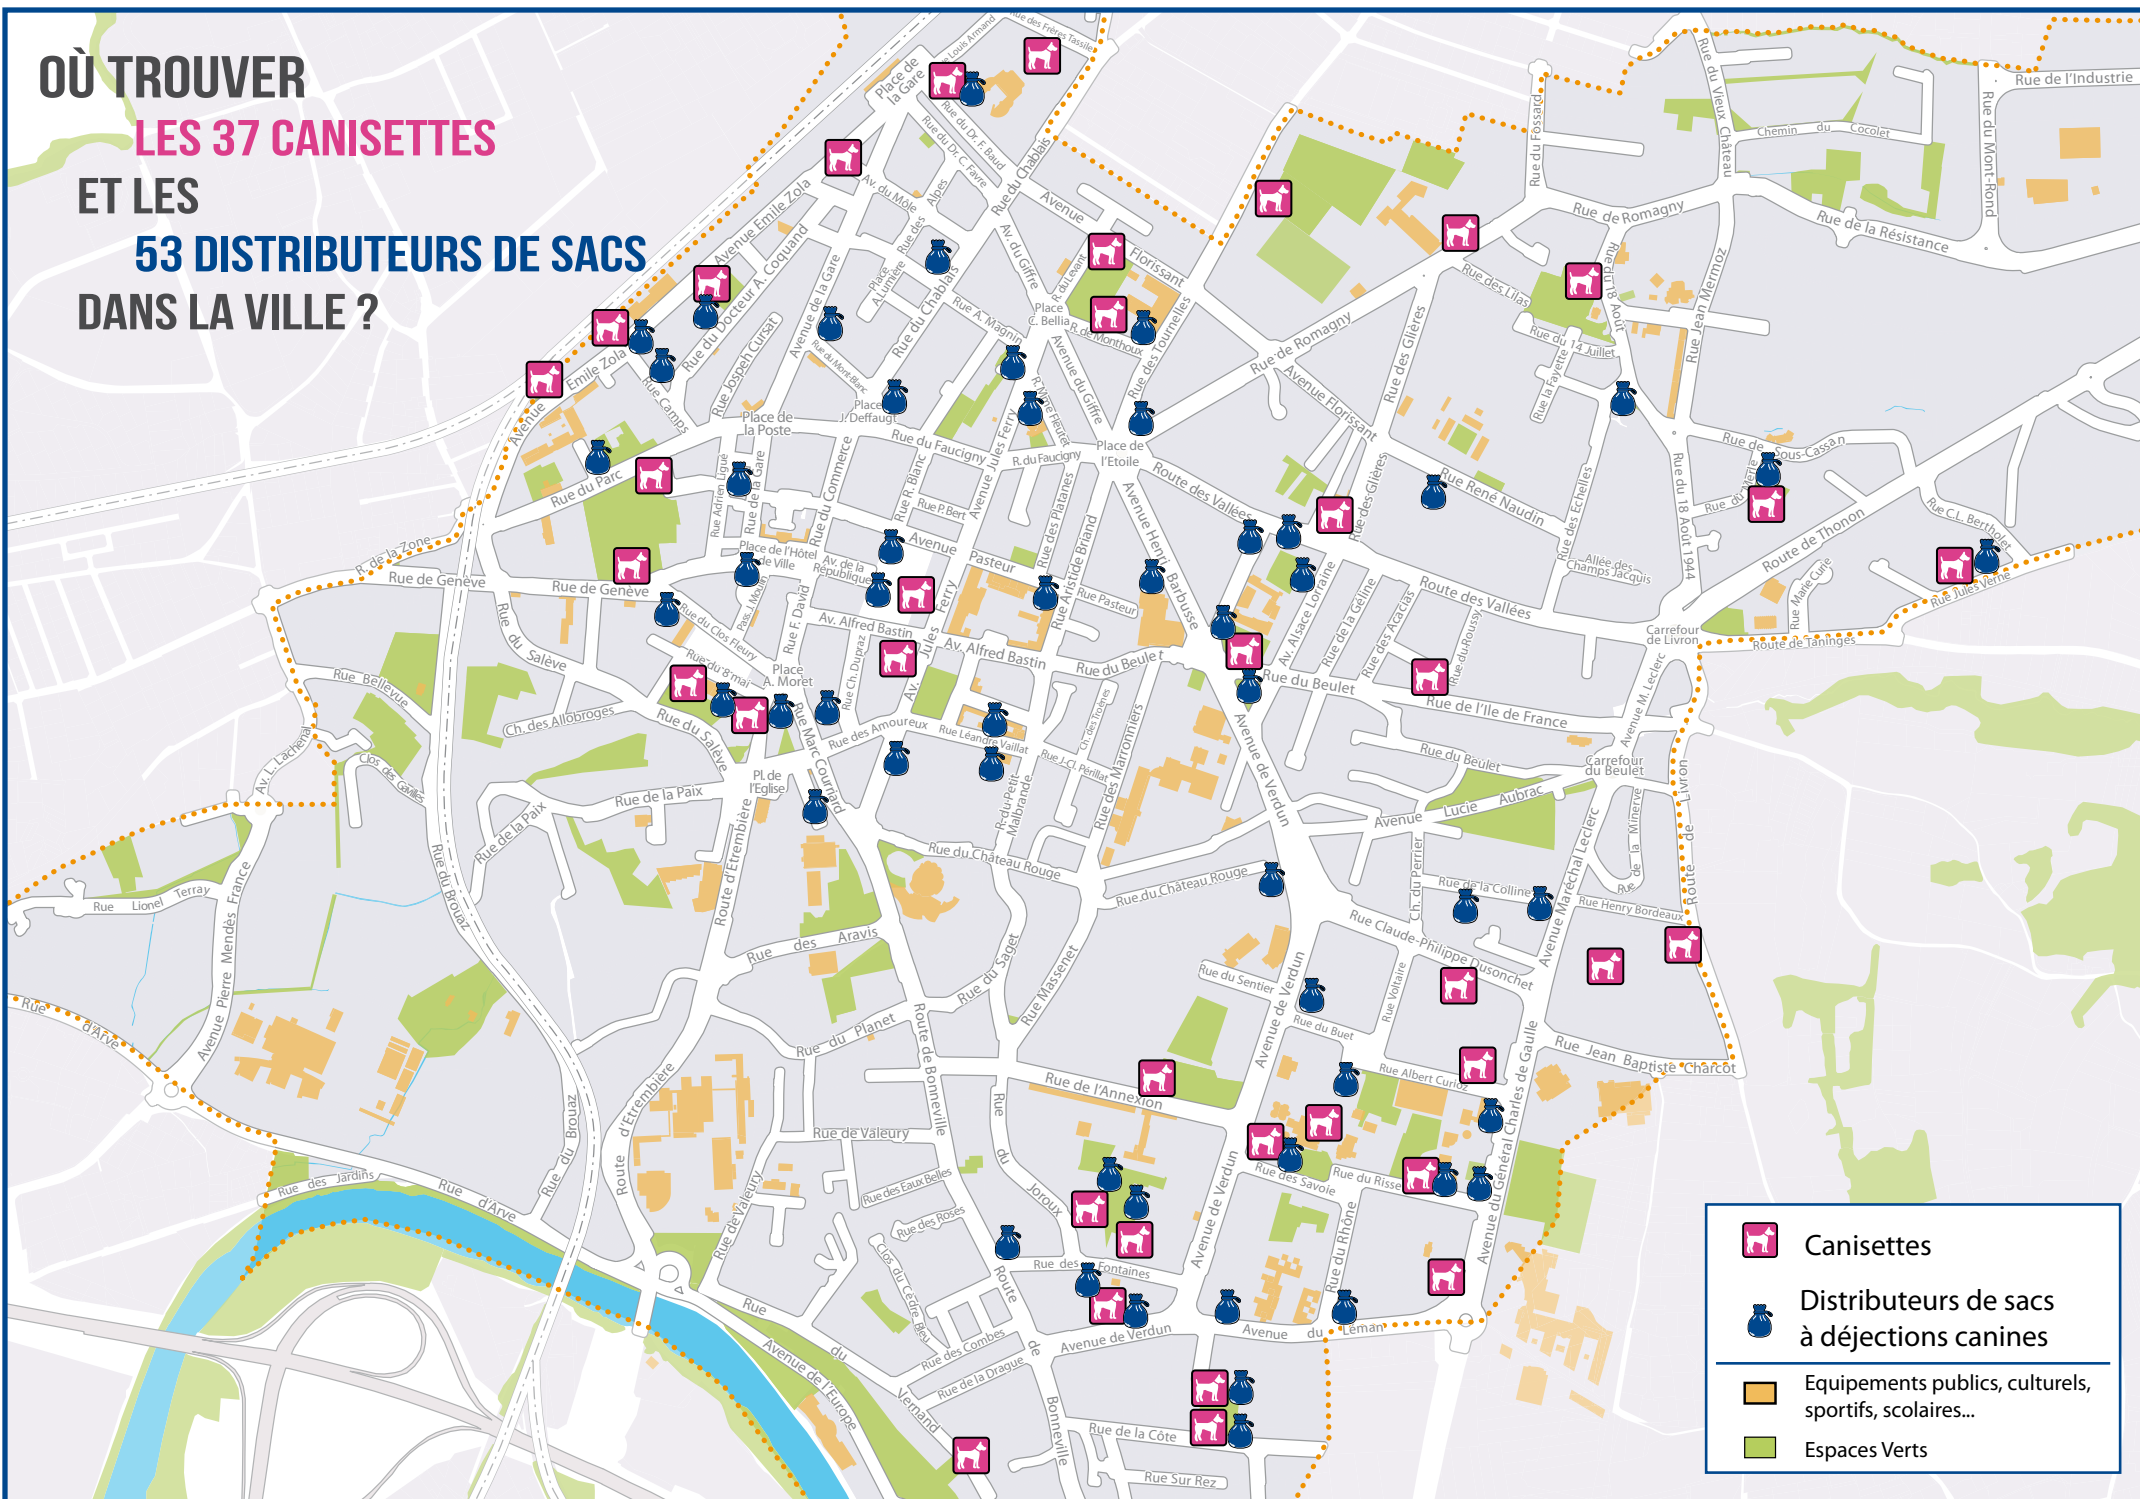

LE CERVEAU DE VOTRE CHIEN, C'EST VOUS.

37 CANISETTES ET 53 DISTRIBUTEURS DE SACS
POUR DÉJECTIONS CANINES DANS VOTRE VILLE

 **ANNEMASSE**
à vivre ensemble

www.annemasse.fr
 [annemasse.official](https://www.facebook.com/annemasse.official)

OÙ TROUVER

LES 37 CANISETTES

ET LES

53 DISTRIBUTEURS DE SACS

DANS LA VILLE ?

LE CERVEAU DE VOTRE CHIEN, C'EST VOUS.

Je conduis mon chien aux canisettes.

Je ne le laisse pas faire ses besoins dans les espaces verts.

Je peux utiliser les sacs fournis dans les distributeurs de la ville...

... mais je dois toujours avoir des sacs sur moi, c'est obligatoire à Annemasse.

A défaut de canisette, je conduis mon compagnon à 4 pattes au caniveau...